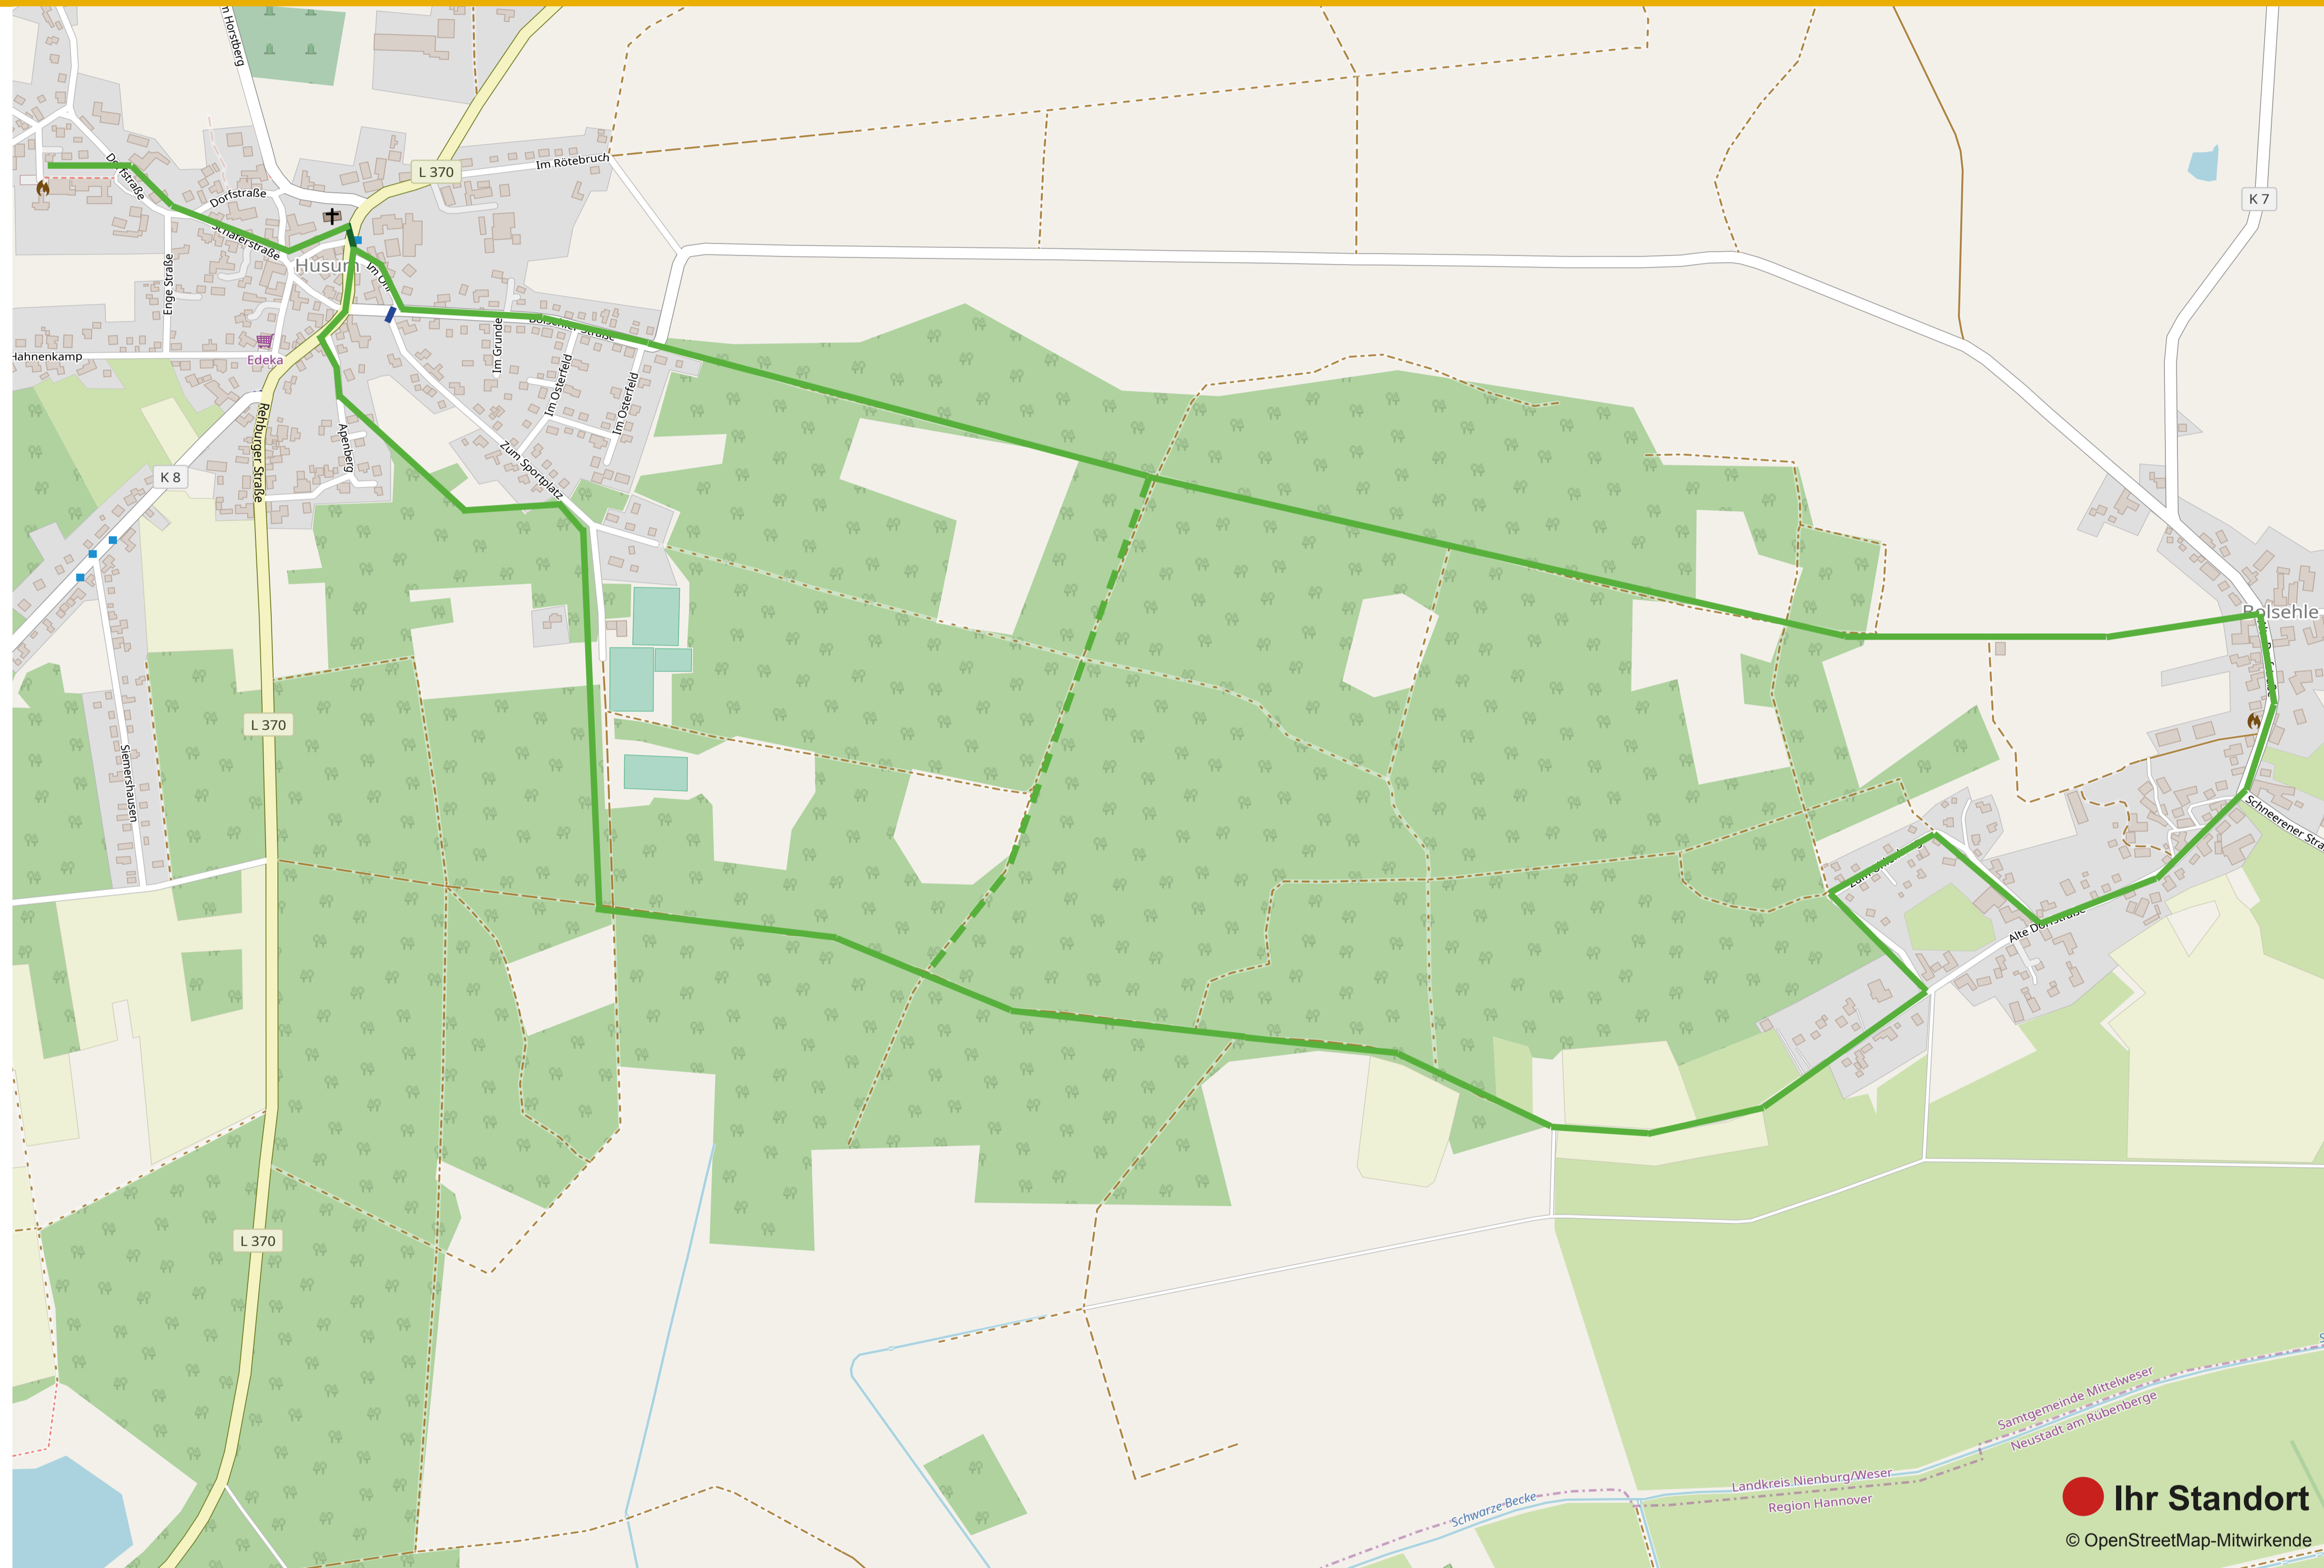

# Mittelweser Wandern in Husum

*Waldweg 8,6 km*